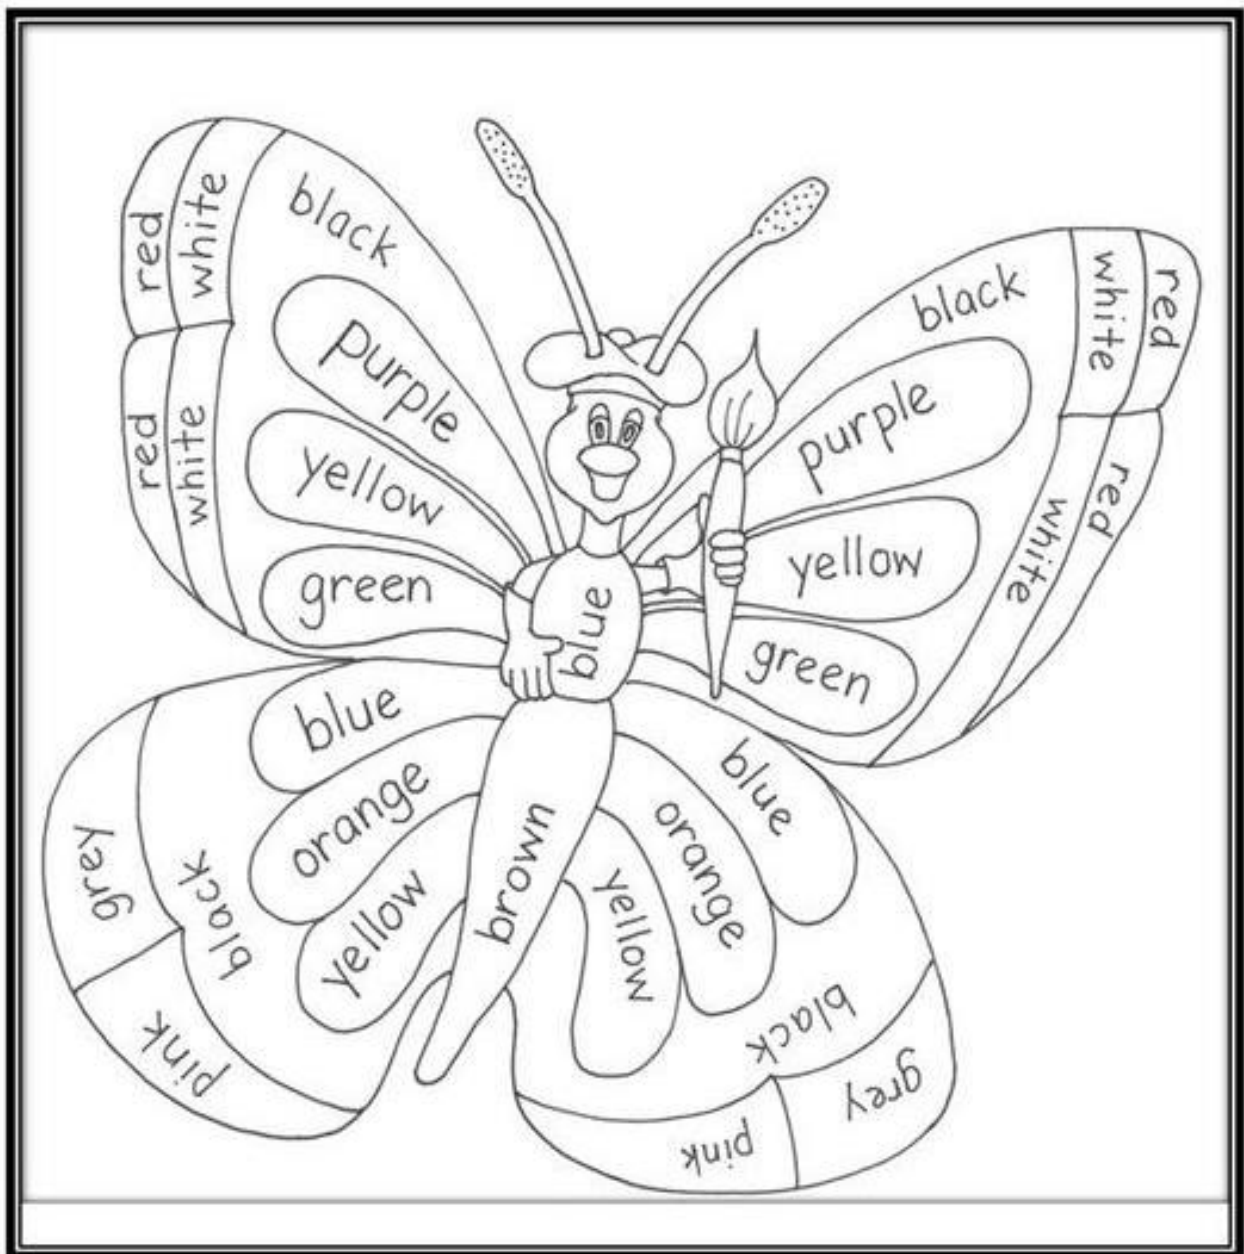

Vybarvi obrázek podle pokynů:

Přepiš názvy barev. K přepisu vyber pastelku, která odpovídá barvě, kterou píšeš:

blue \_\_\_\_\_

green \_\_\_\_\_

red \_\_\_\_\_

Spoj správně:

purple

brown

white

red

blue

yellow