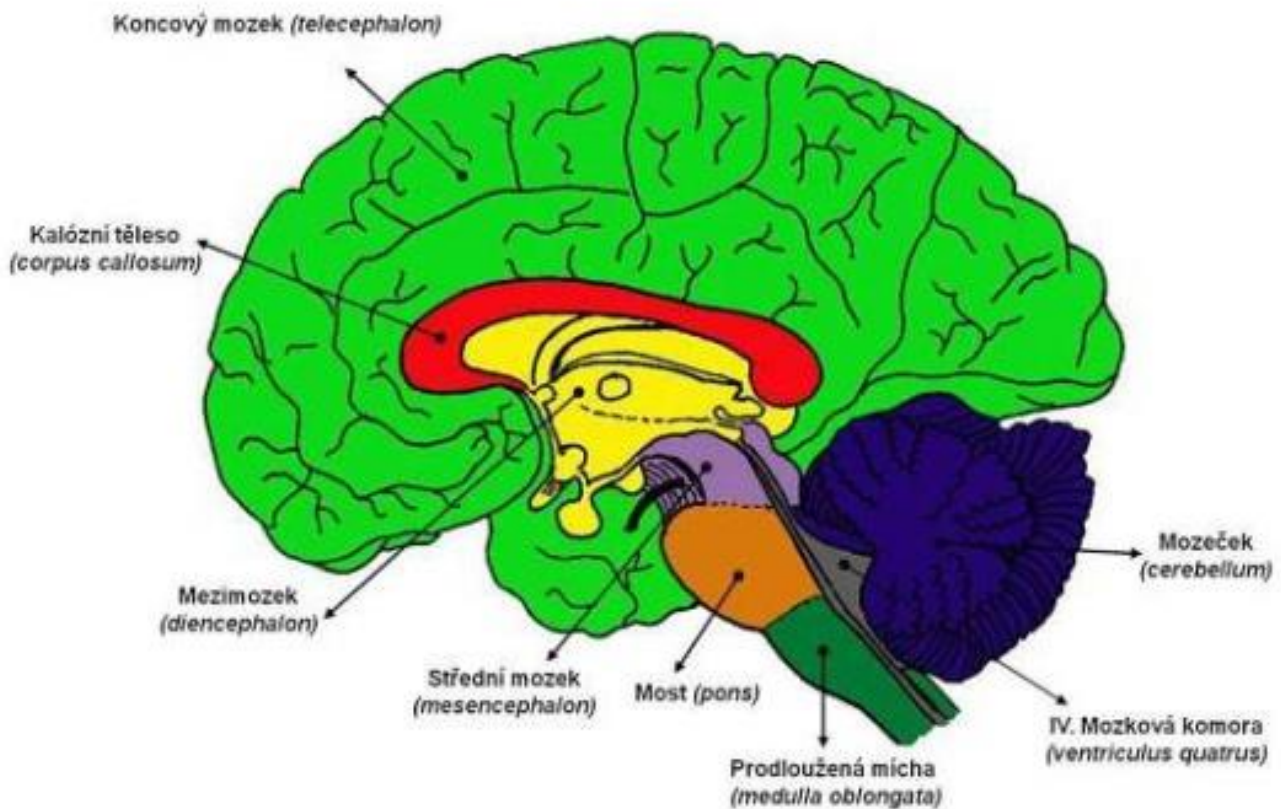

MOZEK

ONEMOCNĚNÍ NEVOVÉ SOUSTAVY

Zánět mozkových blan - klíšťata

Lymfská borelióza – klíšťata

Poranění míchy – až ochrnutí

Úrazy a otřesy mozku

Děkuji za spolupráci 😊