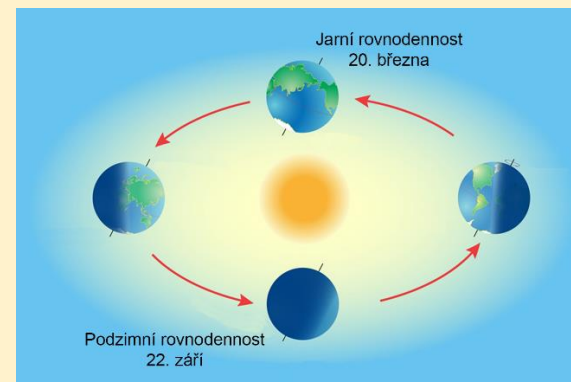

OTOČENÍ ZEMĚ

24 HODIN = 1 DEN

den noc

OBĚH ZEMĚ

365 DNÍ = 1 ROK

4 roční období