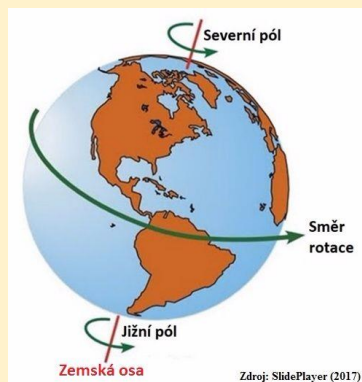

OTOČENÍ ZEMĚ

24 HODIN = 1 DEN

den noc

OBĚH ZEMĚ

365 DNÍ = 1 ROK

4 roční období